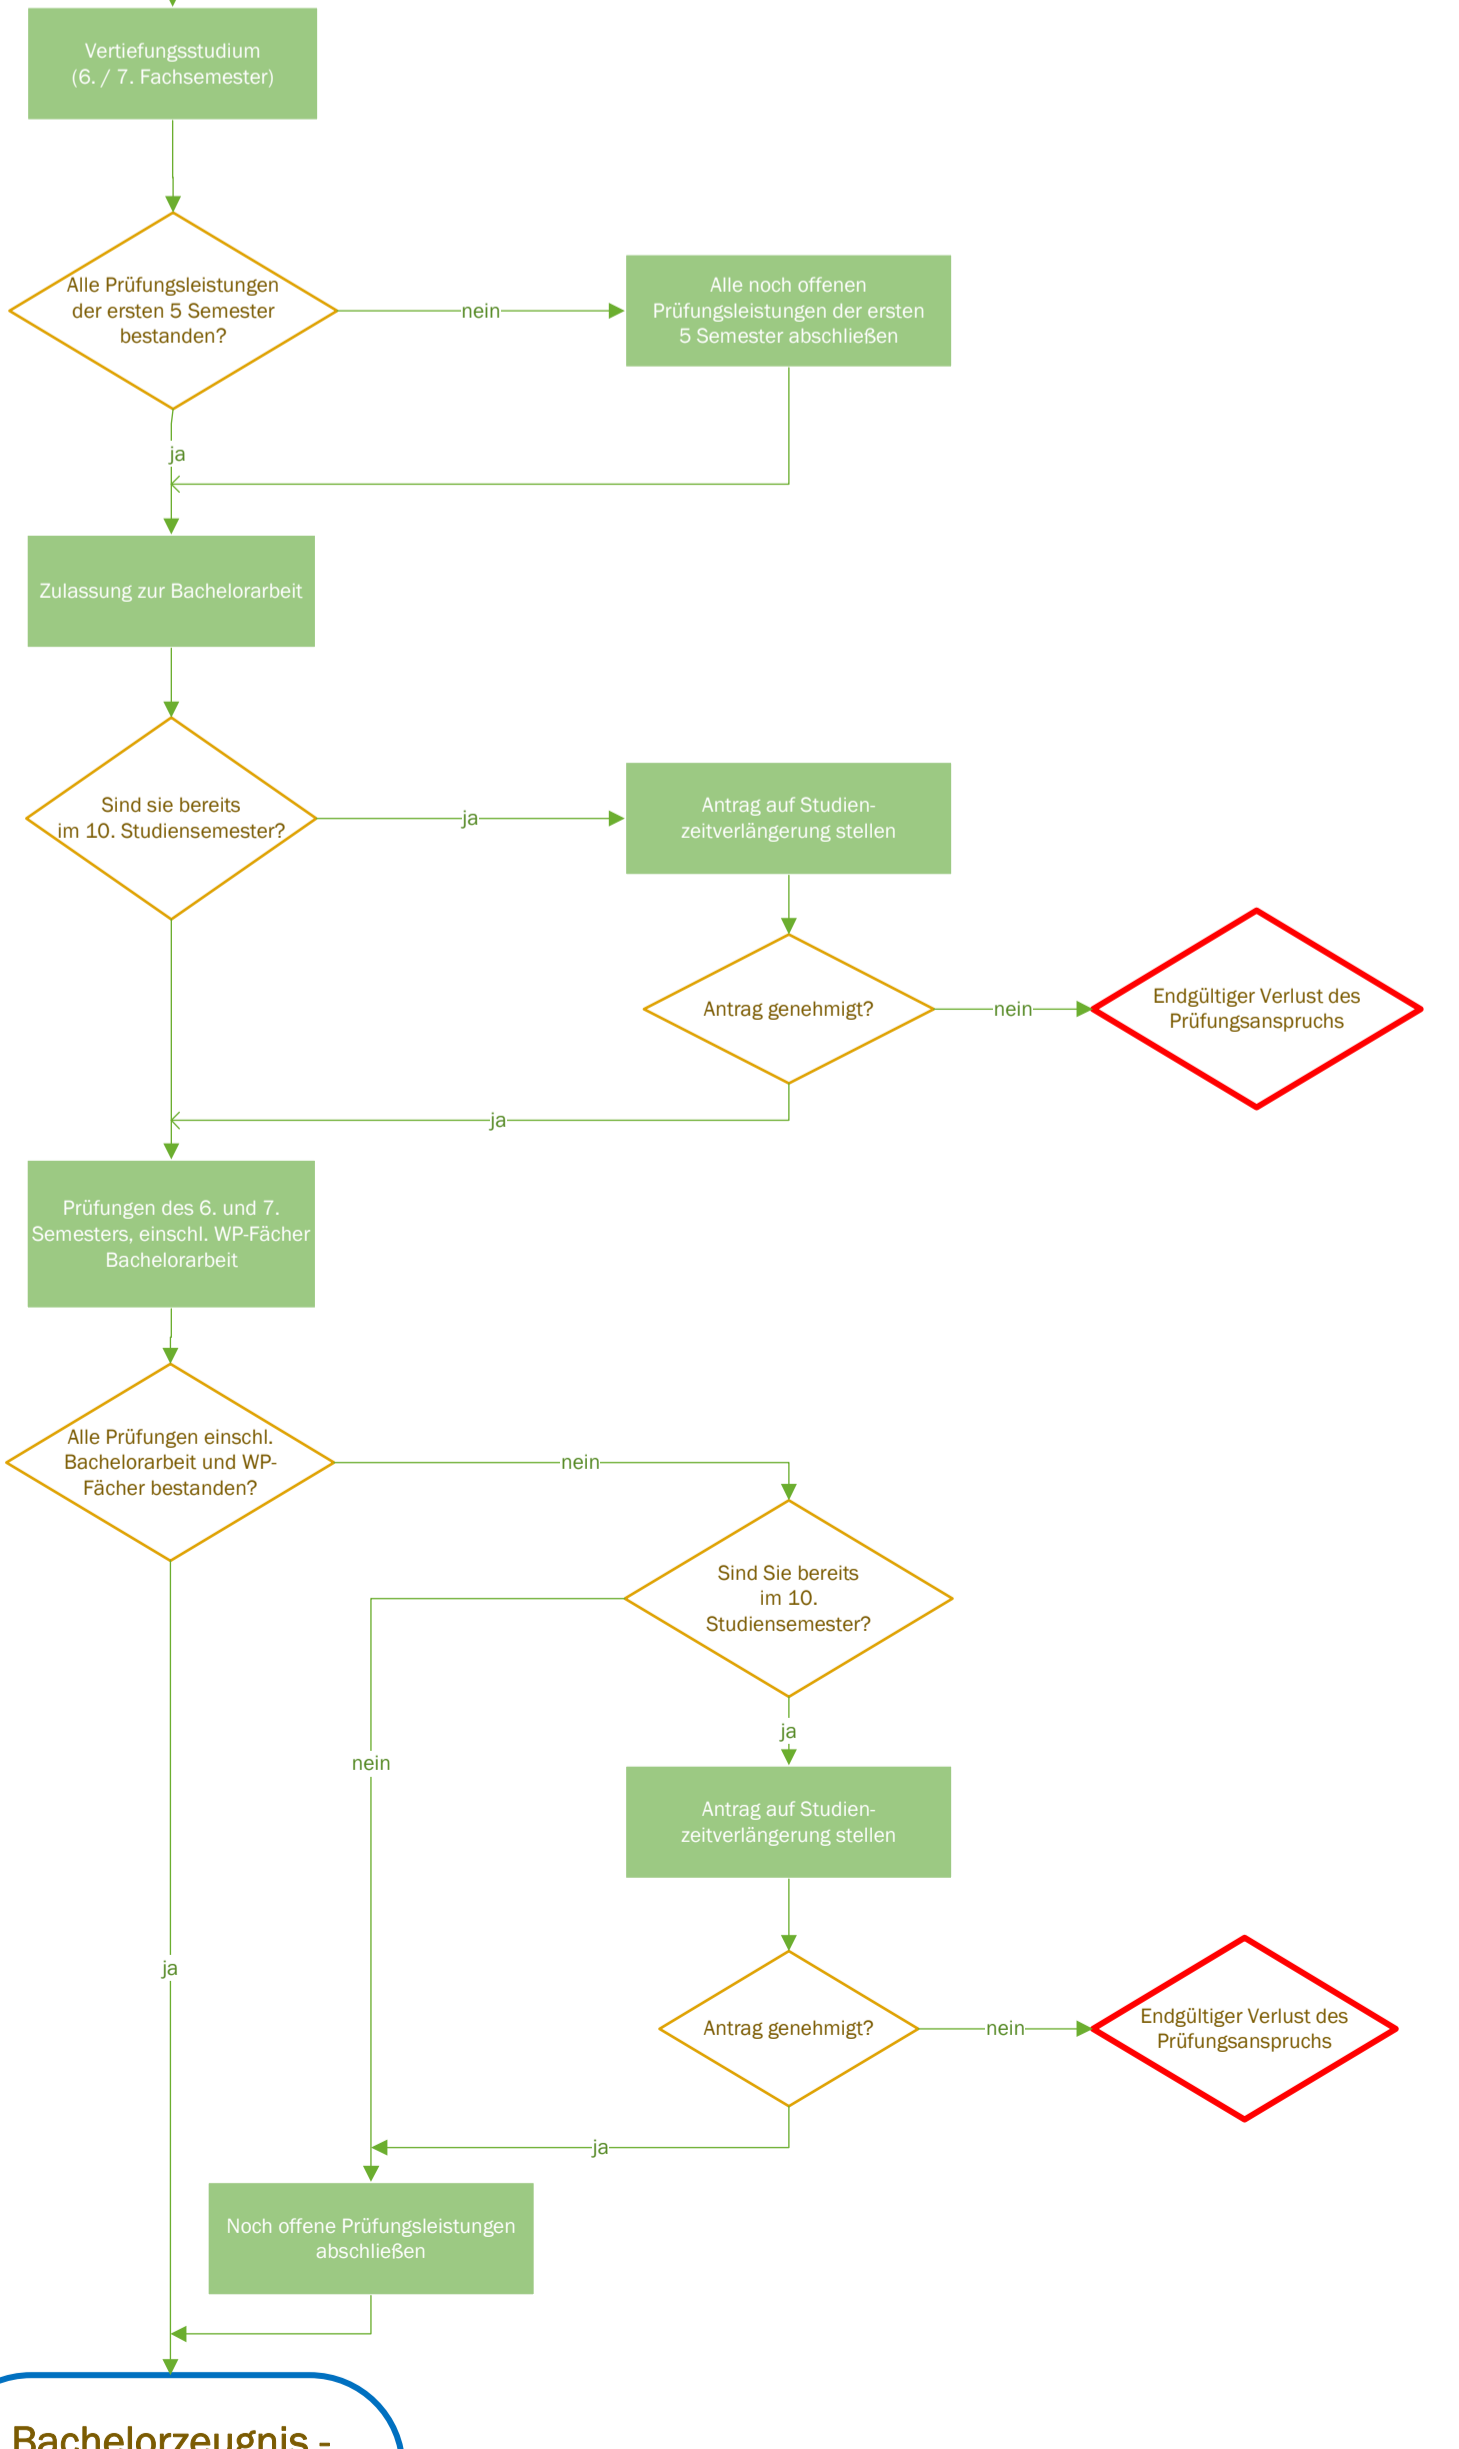

# Studienablauf Bachelorstudiengänge BIB, URB\* und WIB

## 1. Grundstudium und Übertritt zum Hauptstudium

## 2. Hauptstudium

## 3. Vertiefungsstudium

\* Bei URB sind auch Prüfungen des 2. Semesters terminiert

\*\* Bei benoteten Prüfungen ist lediglich **eine Wiederholungsprüfung** zulässig. In Ausnahmefällen kann eine 2. Wiederholungsprüfung (auf schriftlichen Antrag) vom Prüfungsausschuss genehmigt werden.