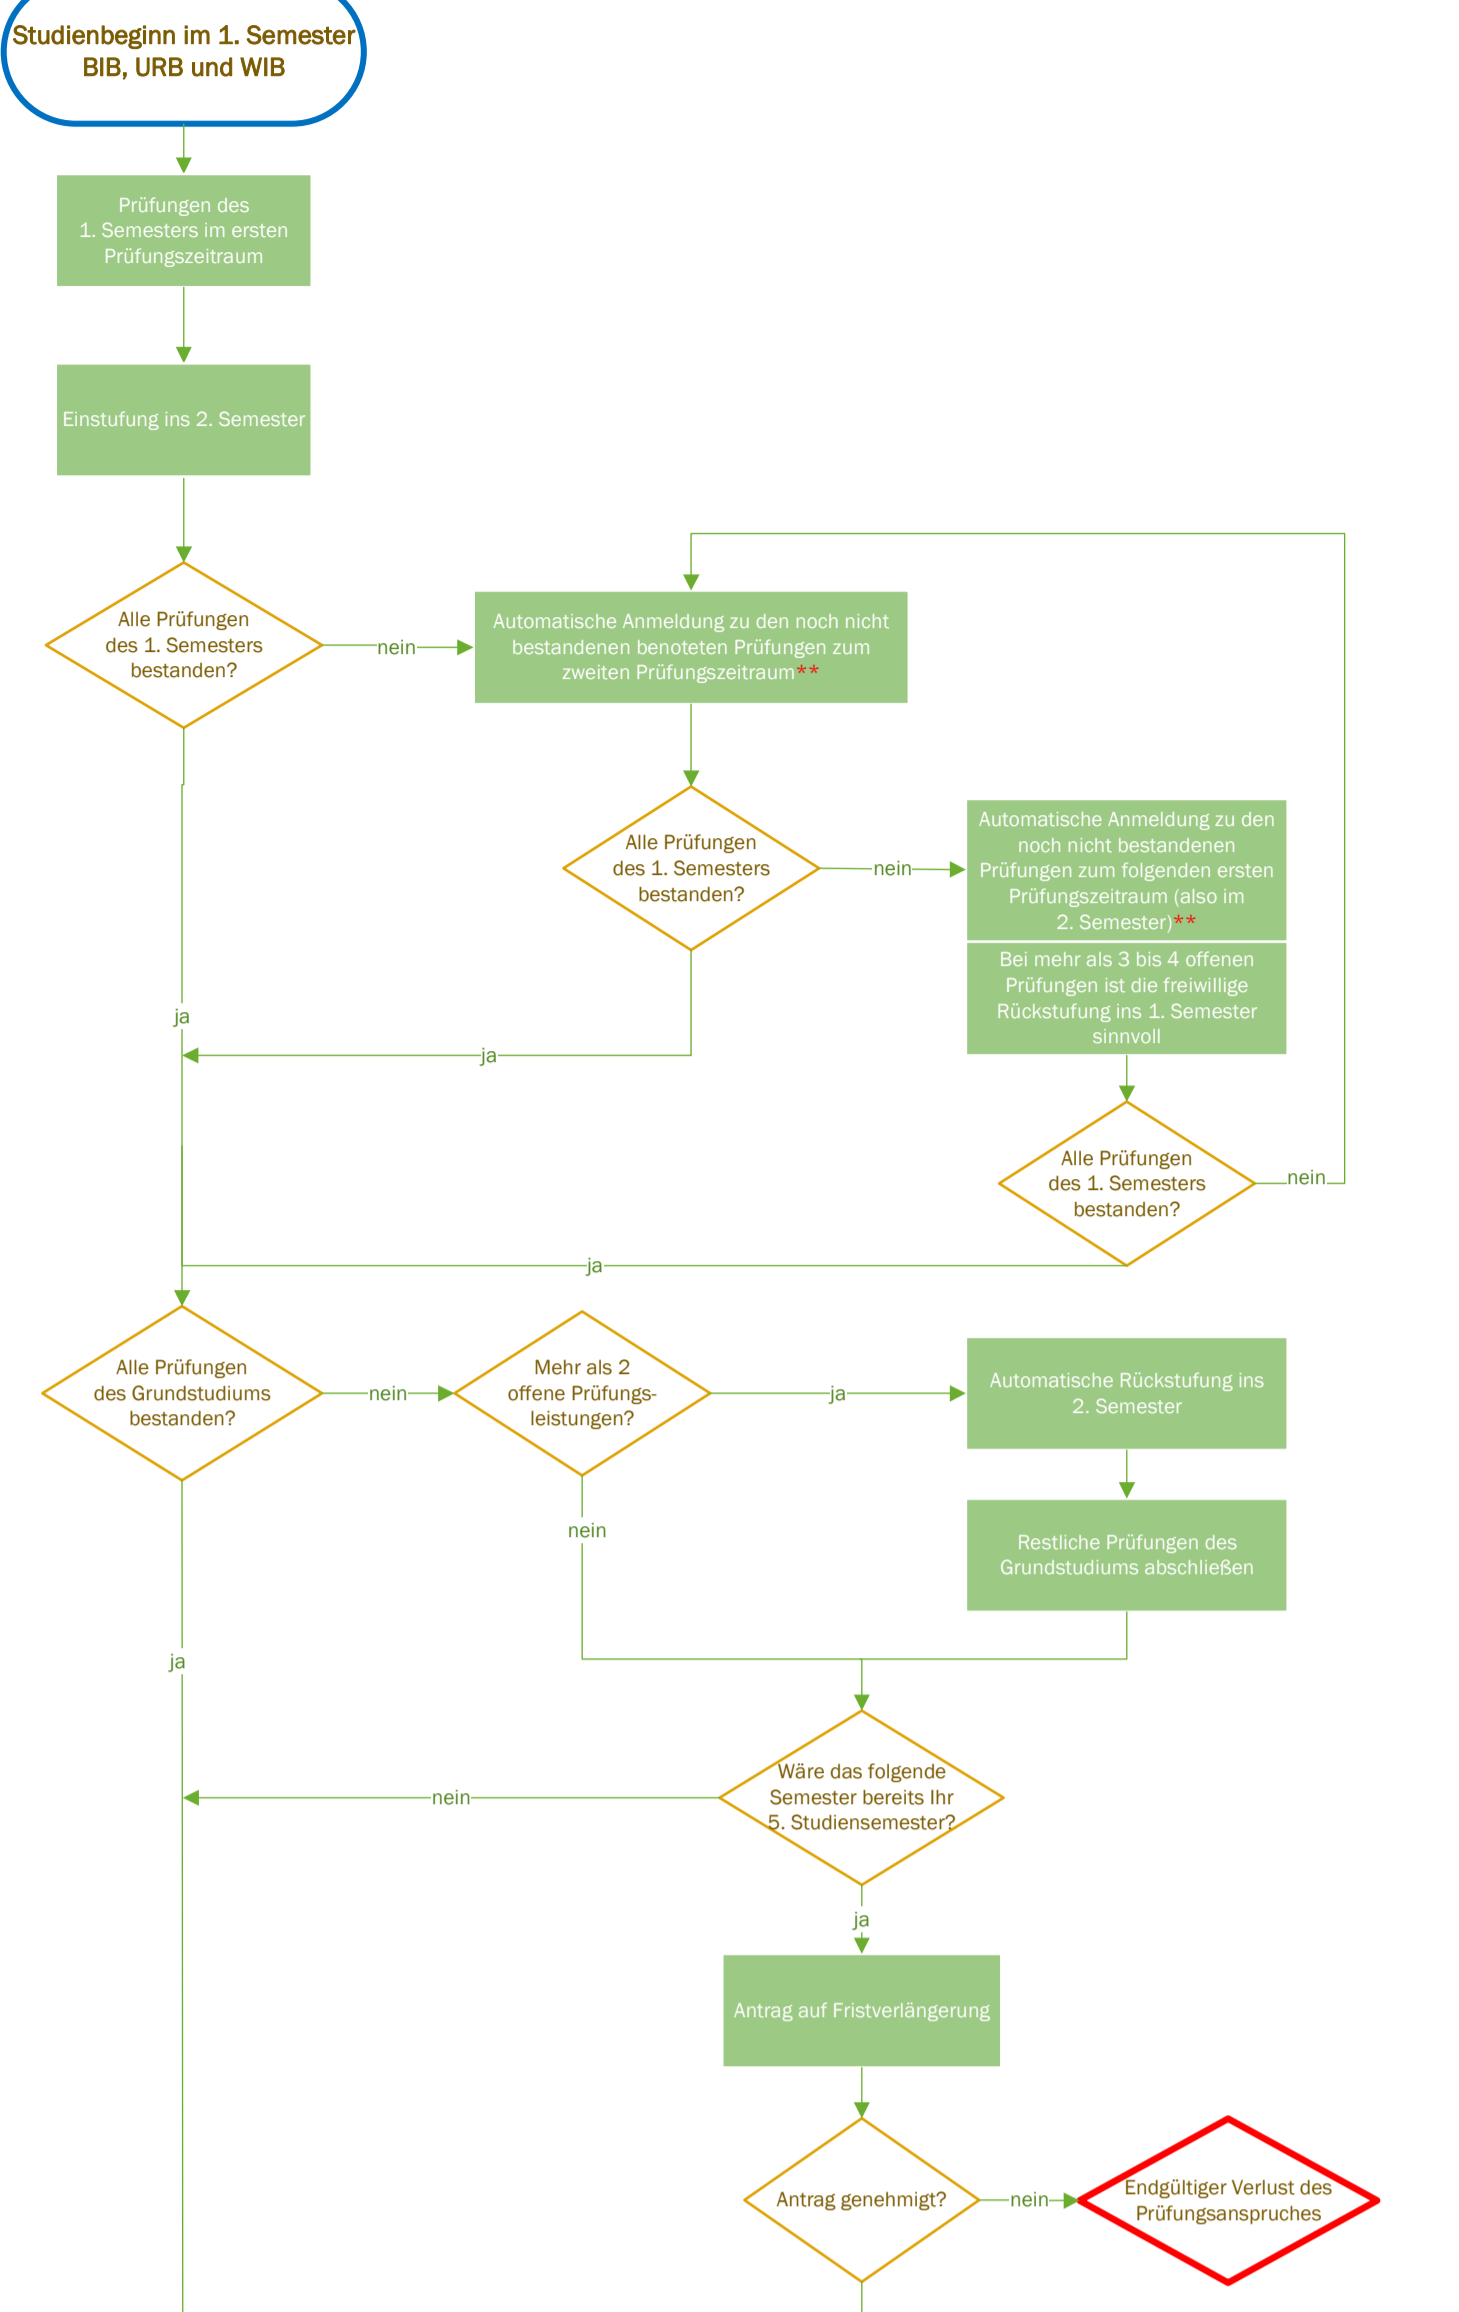

# Studienablauf Bachelorstudiengänge BIB, URB\* und WIB

## 1. Grundstudium und Übertritt zum Hauptstudium

## 2. Hauptstudium

## 3. Vertiefungsstudium

\* Bei URB sind auch Prüfungen des 2. Semesters terminiert

\*\* Bei benoteten Prüfungen ist lediglich **eine Wiederholungsprüfung** zulässig. In Ausnahmefällen kann eine 2. Wiederholungsprüfung (auf schriftlichen Antrag) vom Prüfungsausschuss genehmigt werden.