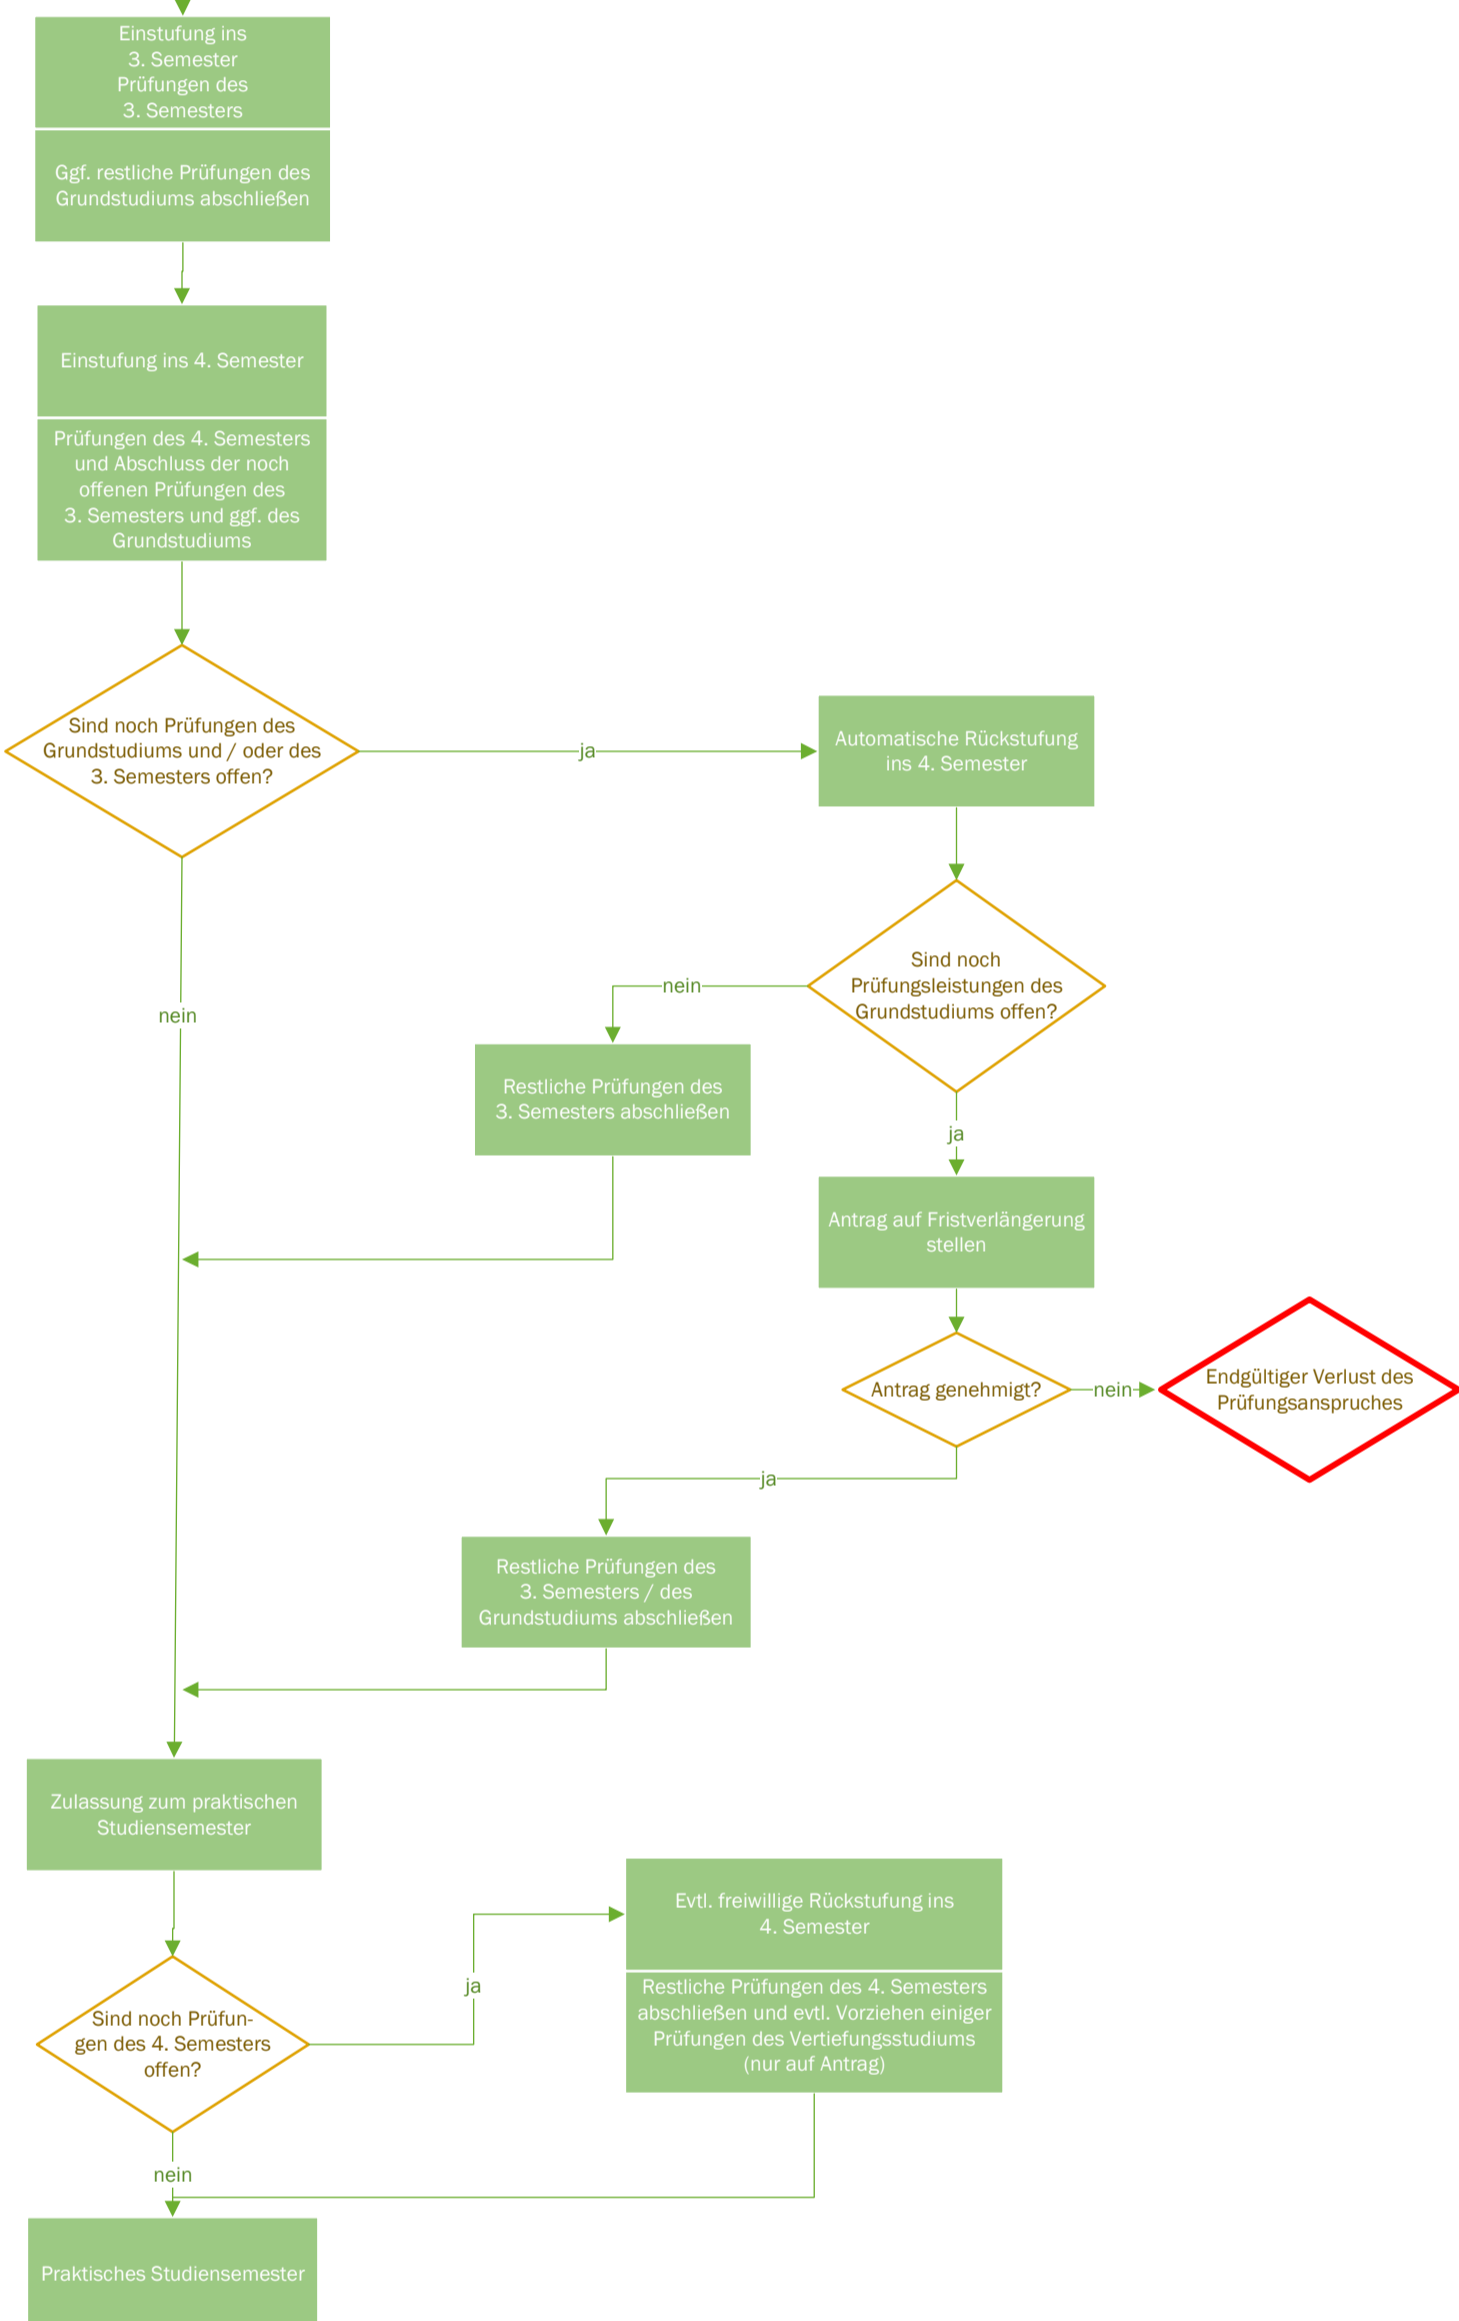

# Studienablauf Bachelorstudiengänge BIB, URB\* und WIB

## 1. Grundstudium und Übertritt zum Hauptstudium

## 2. Hauptstudium

## 3. Vertiefungsstudium

\* Bei URB sind auch Prüfungen des 2. Semesters terminiert

\*\* Bei benoteten Prüfungen ist lediglich **eine Wiederholungsprüfung** zulässig. In Ausnahmefällen kann eine 2. Wiederholungsprüfung (auf schriftlichen Antrag) vom Prüfungsausschuss genehmigt werden.